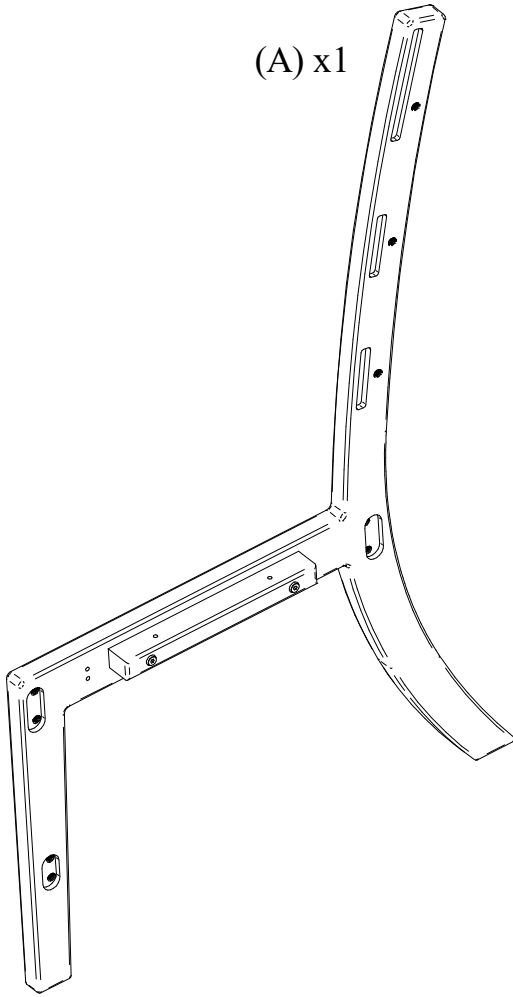

Parker Dining Side Chair
Chaise d'appoint de salle à manger Parker
Silla auxiliar de comedor Parker

Assembly Instructions
instructions de montage
Instrucciones de montaje

BERLIN
GARDENS

(A) x1

(B) x1

(C) x1

(38300) x8

(38112) x4

(214112) x8

(21434) x6

Items Not Included
Articles non inclus
Artículos no incluidos

#2 Square Drive Bit
Embout d'entraînement carré #2
Punta cuadrada n.º 2

1

- (A) x1
- (B) x1
- (C) x1
- (D) x2
- (F) x1
- (G) x2
- (H) x6