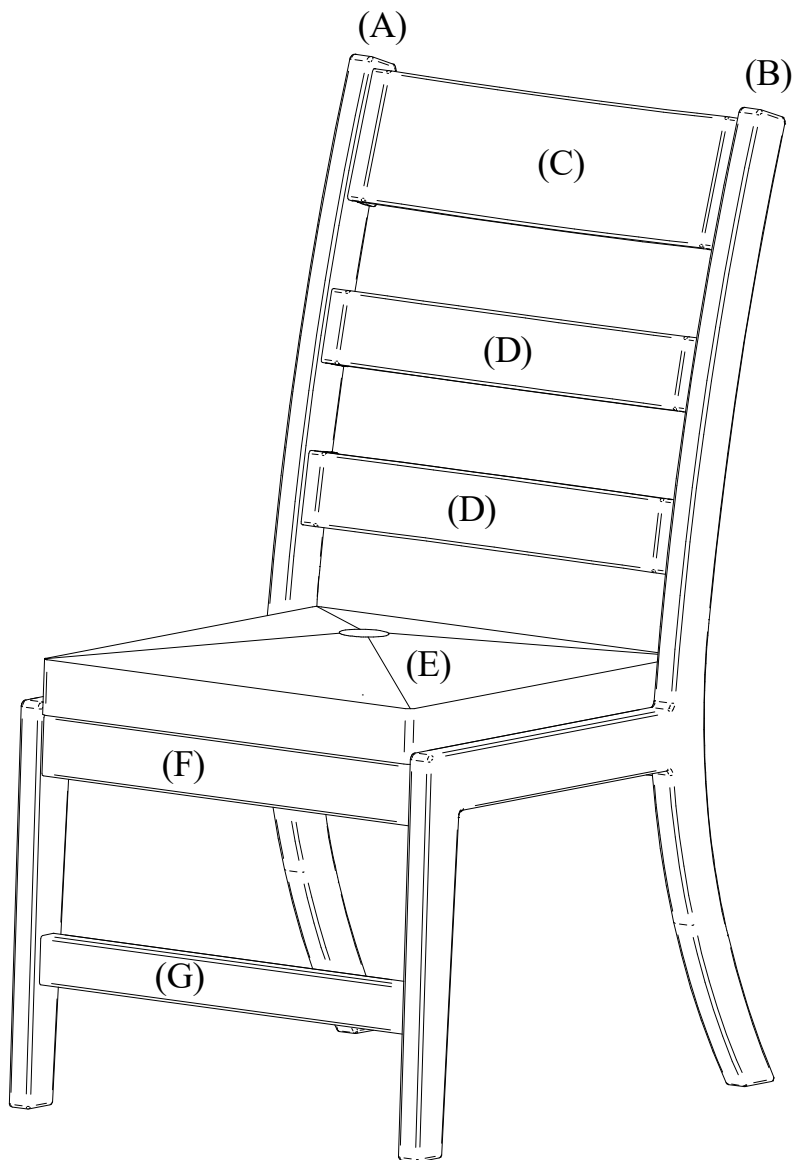

Parker Dining Side Chair
Chaise d'appoint de salle à manger Parker
Silla auxiliar de comedor Parker

Assembly Instructions
instructions de montage
Instrucciones de montaje

BERLIN
GARDENS

(A) x1

(B) x1

(C) x1

(D) x2

(G) x1

(F) x1

(E) x1

(H) x6

Hardware Included
Matériel inclus
Herrajes incluidos

(95326) x1

(9532) x1

(38300) x8

(38112) x4

(214112) x8

(21434) x6

Items Not Included
Articles non inclus
Artículos no incluidos

#2 Square Drive Bit
Embout d'entraînement carré #2
Punta cuadrada n.º 2

1

- (A) x1
- (B) x1
- (C) x1
- (D) x2
- (F) x1
- (G) x2
- (H) x6