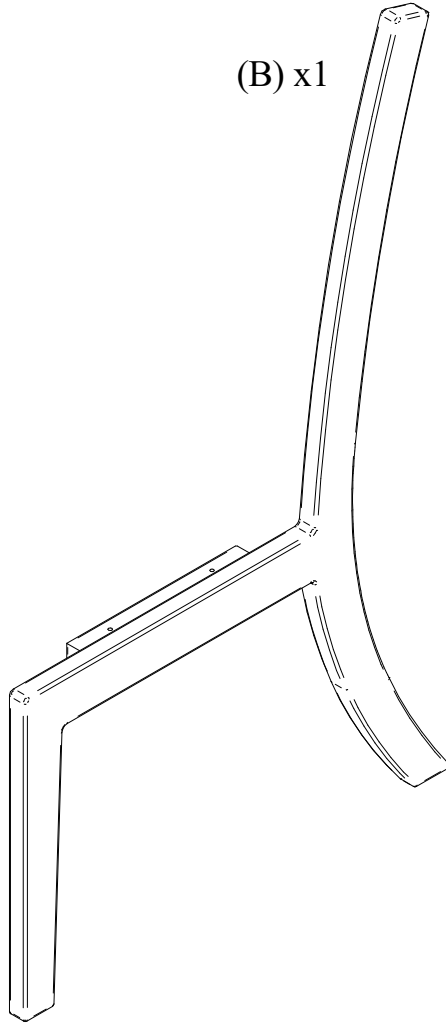

Parker Dining Side Chair
Chaise d'appoint de salle à manger Parker
Silla auxiliar de comedor Parker

Assembly Instructions
instructions de montage
Instrucciones de montaje

BERLIN
GARDENS

(A) x1

(B) x1

(C) x1

(D) x2

(G) x1

(F) x1

(E) x1

(H) x6

Hardware Included
Matériel inclus
Herrajes incluidos

(95326) x1

(9532) x1

(38300) x8

(38112) x4

(214112) x8

(21434) x6

Items Not Included
Articles non inclus
Artículos no incluidos

#2 Square Drive Bit
Embout d'entraînement carré #2
Punta cuadrada n.º 2

1

- (A) x1
- (B) x1
- (C) x1
- (D) x2
- (F) x1
- (G) x2
- (H) x6