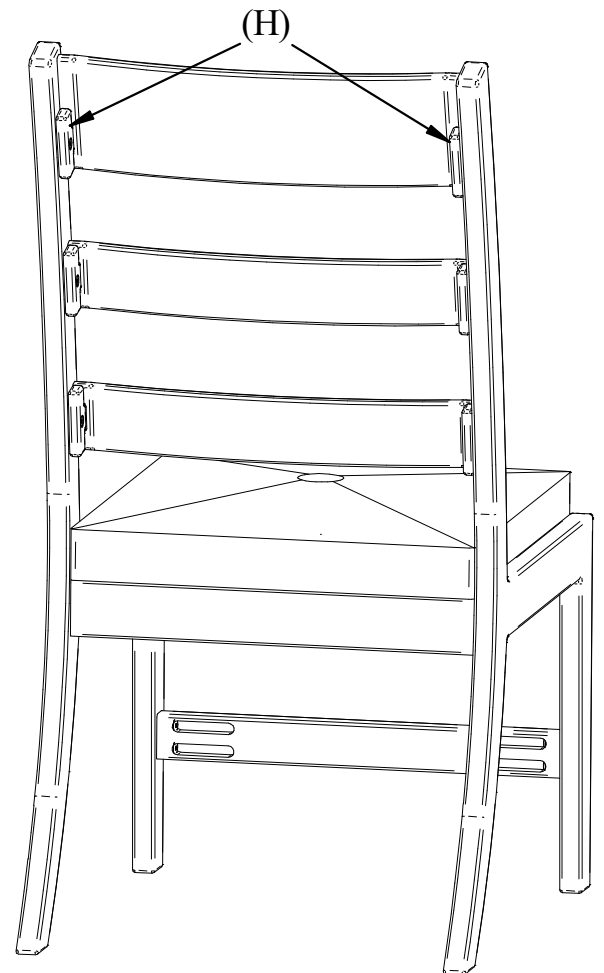

Parker Dining Side Chair
Chaise d'appoint de salle à manger Parker
Silla auxiliar de comedor Parker

Assembly Instructions
instructions de montage
Instrucciones de montaje

BERLIN
GARDENS

(A) x1

(B) x1

(C) x1

(D) x2

(G) x1

(F) x1

(E) x1

(H) x6

Hardware Included
Matériel inclus
Herrajes incluidos

(95326) x1

(9532) x1

(38300) x8

(38112) x4

(214112) x8

(21434) x6

Items Not Included
Articles non inclus
Artículos no incluidos

#2 Square Drive Bit
Embout d'entraînement carré #2
Punta cuadrada n.º 2

1

- (A) x1
- (B) x1
- (C) x1
- (D) x2
- (F) x1
- (G) x2
- (H) x6